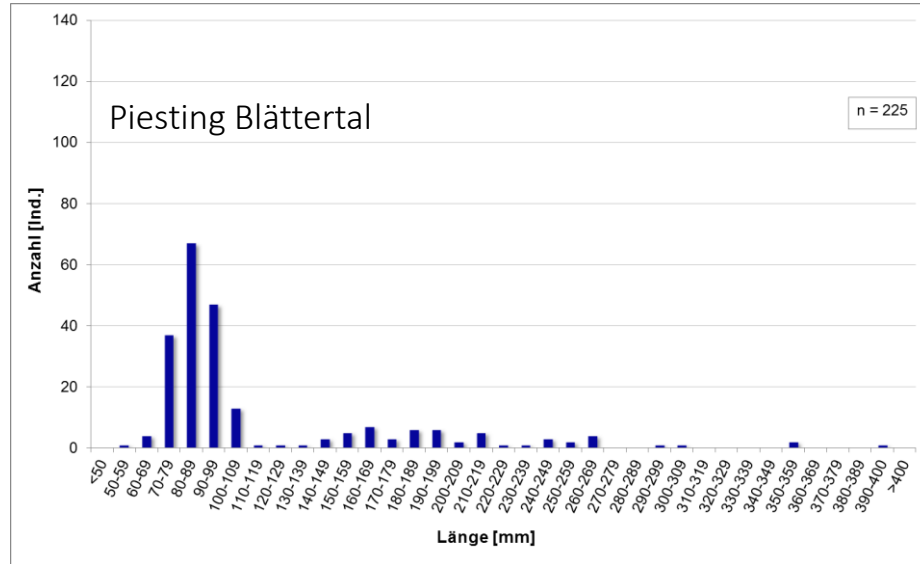

Die Obere Ybbs (Ois)

Piesting Kalter Gang

Populationsaufbau Bachforelle Piesting

Enns - Gesäuse

1994

1998

Äsche (*Thymallus thymallus*)

Biomasse – Nationalpark Gesäuse

Foto
Traut
mans
dorf