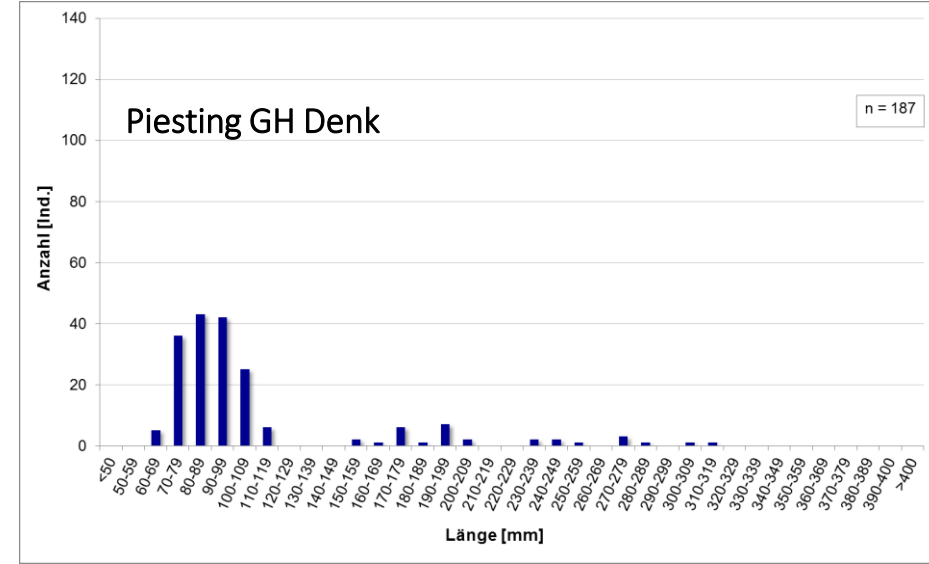

Die Obere Ybbs (Ois)

Piesting Kalter Gang

Populationsaufbau Bachforelle Piesting

Enns - Gesäuse

1994

1998

Äsche (*Thymallus thymallus*)

Biomasse – Nationalpark Gesäuse

Foto
Traut
mans
dorf