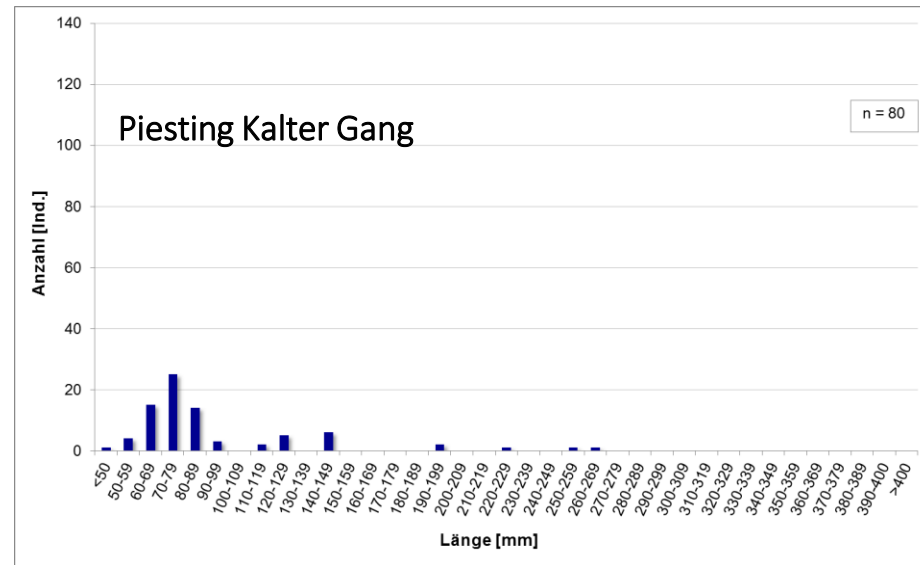

Die Obere Ybbs (Ois)

Piesting Kalter Gang

Populationsaufbau Bachforelle Piesting

Enns - Gesäuse

1994

1998

Äsche (*Thymallus thymallus*)

Biomasse – Nationalpark Gesäuse

Foto
Traut
mans
dorf