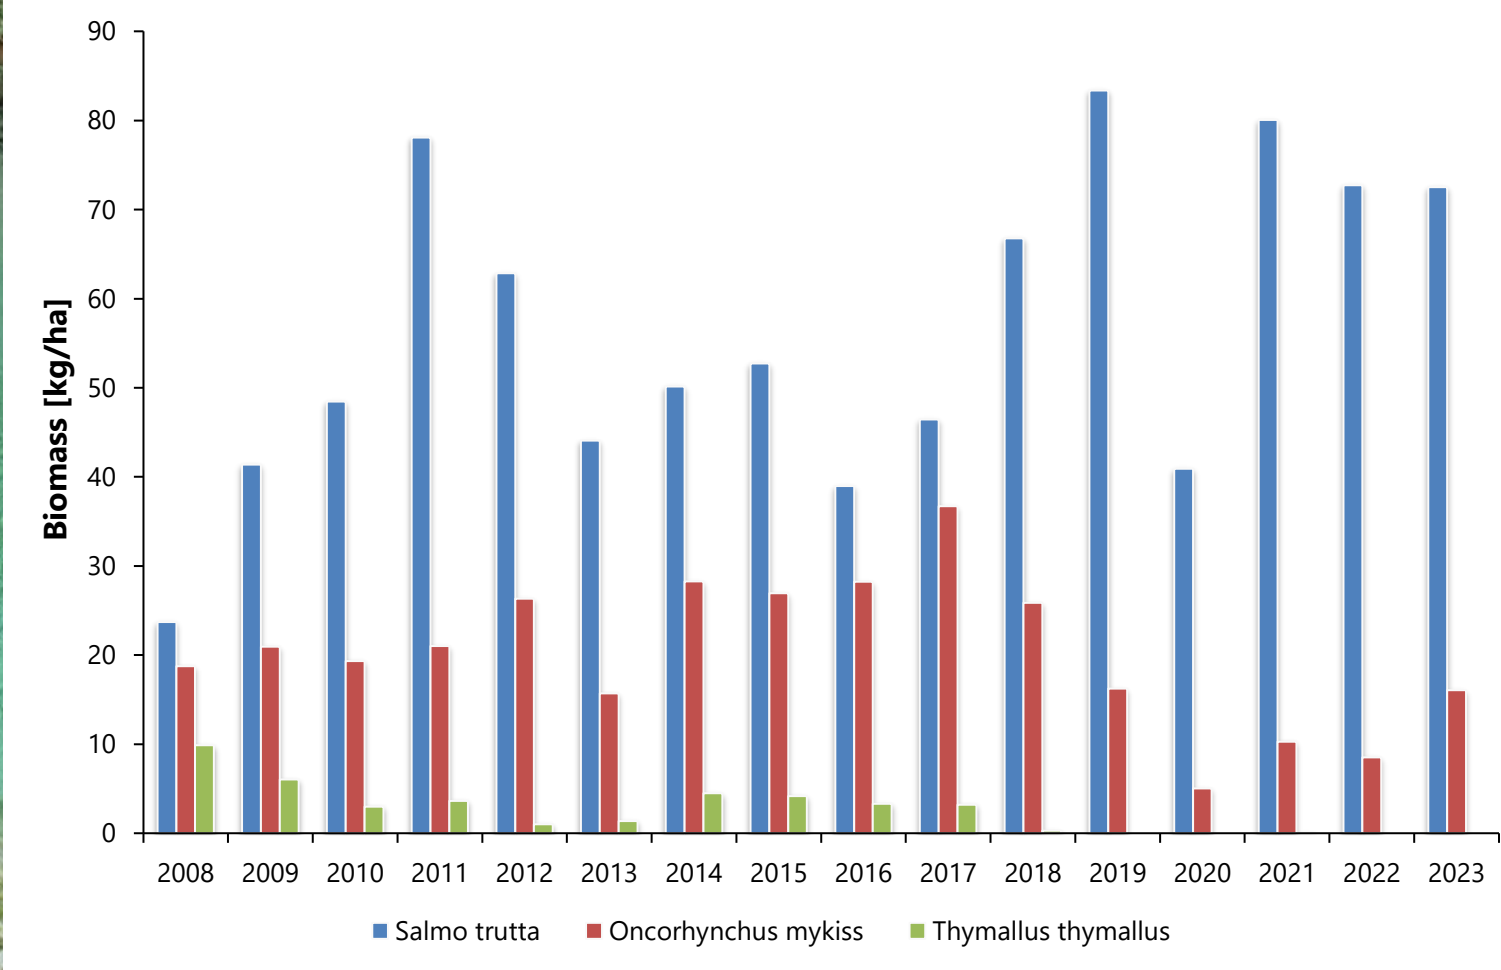

Die Obere Ybbs (Ois)

Piesting Kalter Gang

Populationsaufbau Bachforelle Piesting

Enns - Gesäuse

1994

1998

Äsche (*Thymallus thymallus*)

Biomasse – Nationalpark Gesäuse

Foto
Traut
mans
dorf