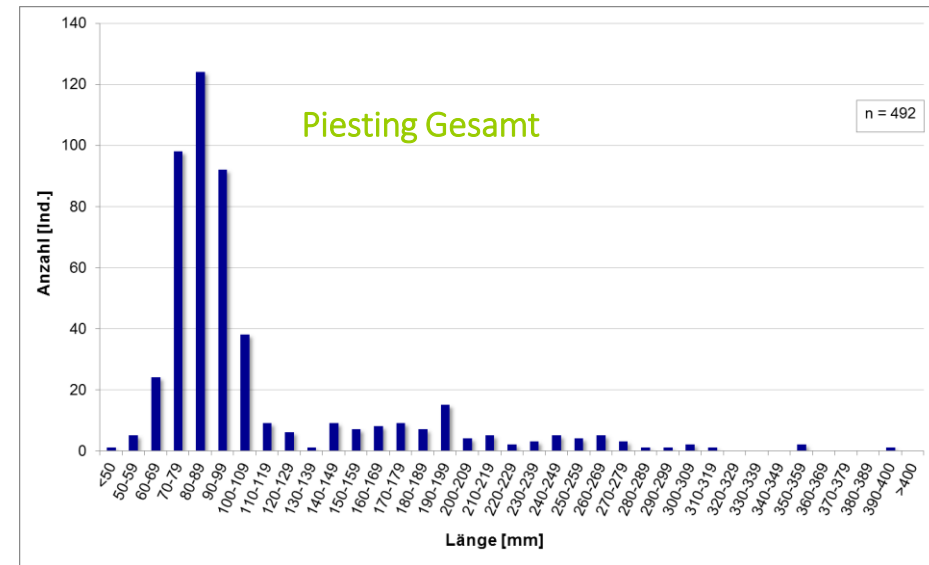

Die Obere Ybbs (Ois)

Piesting Kalter Gang

Populationsaufbau Bachforelle Piesting

Enns - Gesäuse

1994

1998

Äsche (*Thymallus thymallus*)

Biomasse – Nationalpark Gesäuse

Foto
Traut
mans
dorf