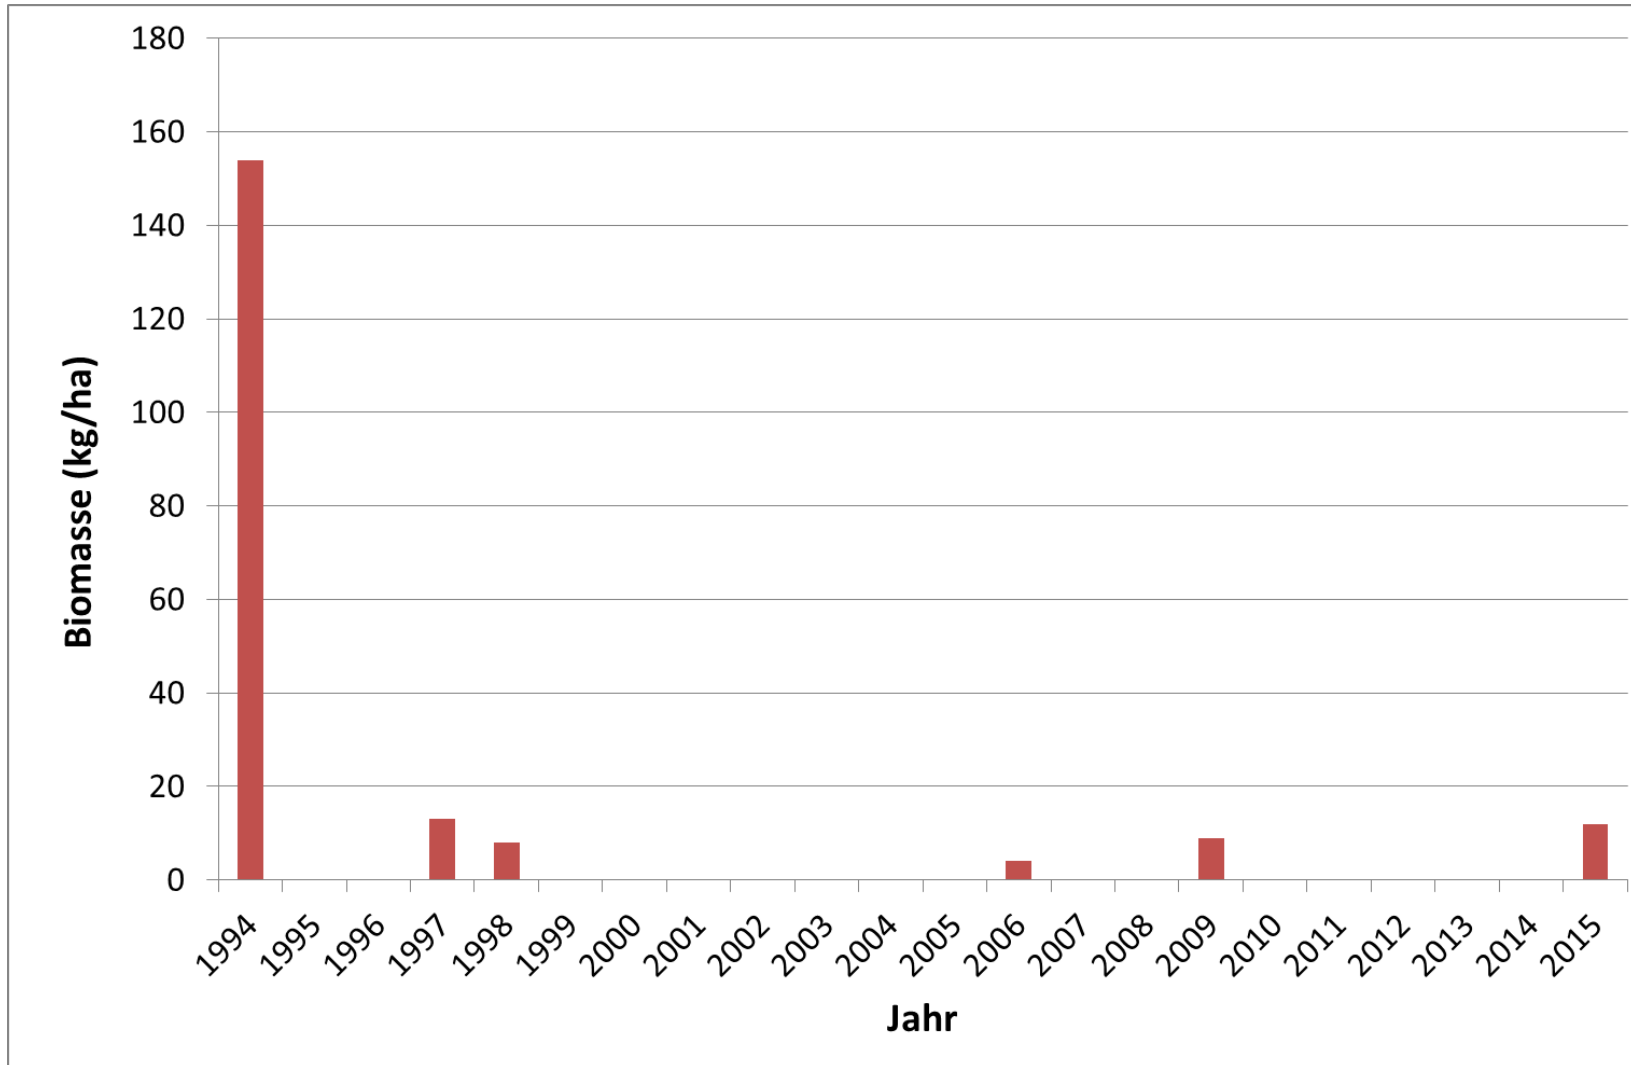

Die Obere Ybbs (Ois)

Piesting Kalter Gang

Populationsaufbau Bachforelle Piesting

Enns - Gesäuse

1994

1998

Äsche (*Thymallus thymallus*)

Biomasse – Nationalpark Gesäuse

Foto
Traut
mans
dorf