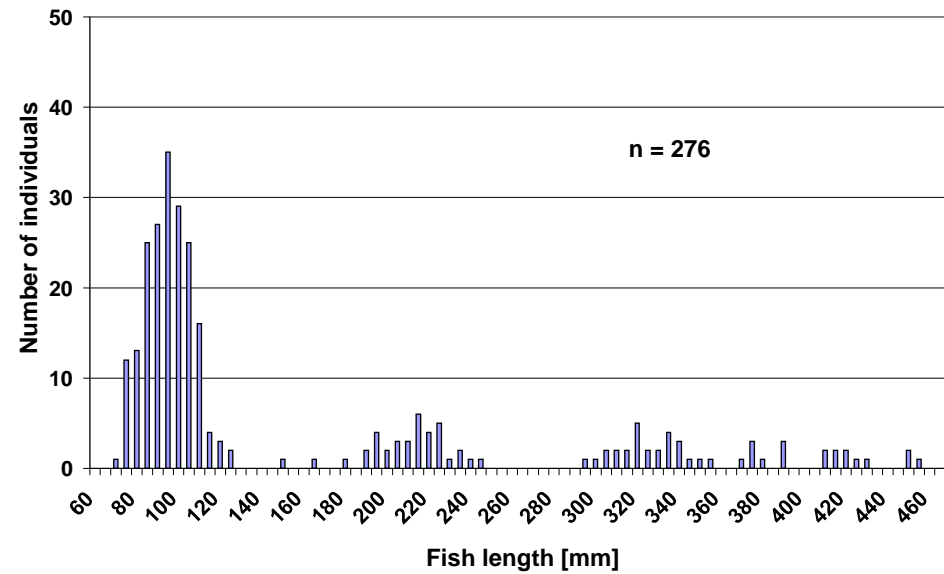

Die Obere Ybbs (Ois)

Piesting Kalter Gang

Populationsaufbau Bachforelle Piesting

Enns - Gesäuse

1994

1998

Äsche (*Thymallus thymallus*)

Biomasse – Nationalpark Gesäuse

Foto
Traut
mans
dorf