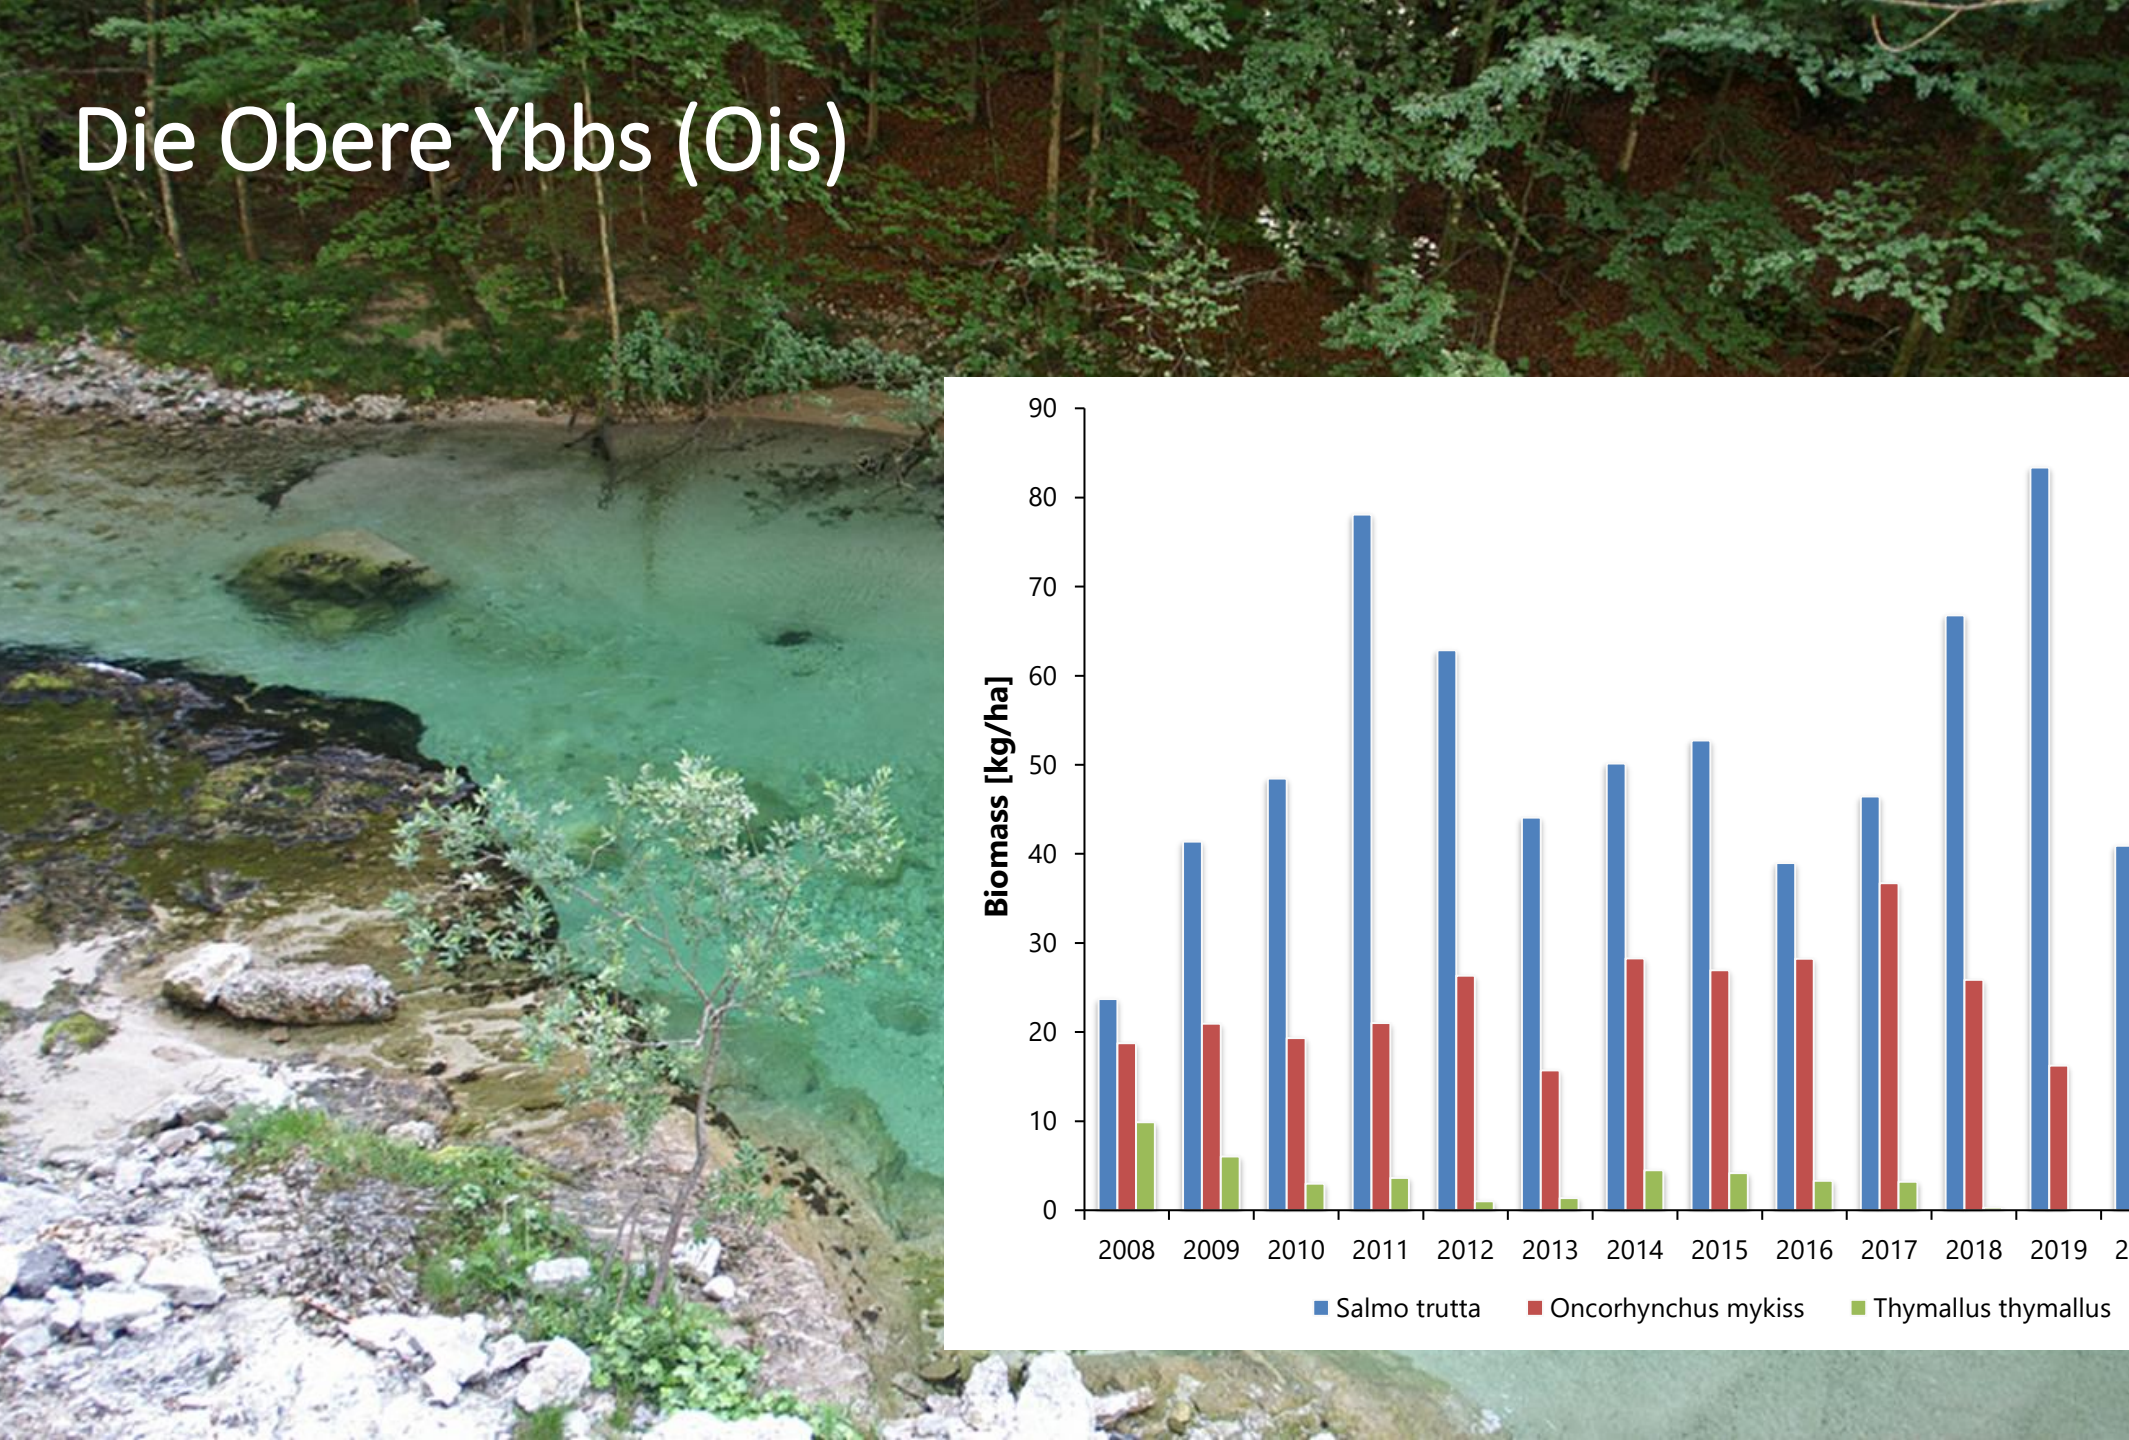

Die Obere Ybbs (Ois)

Piesting Kalter Gang

Populationsaufbau Bachforelle Piesting

Enns - Gesäuse

1994

1998

Äsche (*Thymallus thymallus*)

Biomasse – Nationalpark Gesäuse

Foto
Traut
mans
dorf