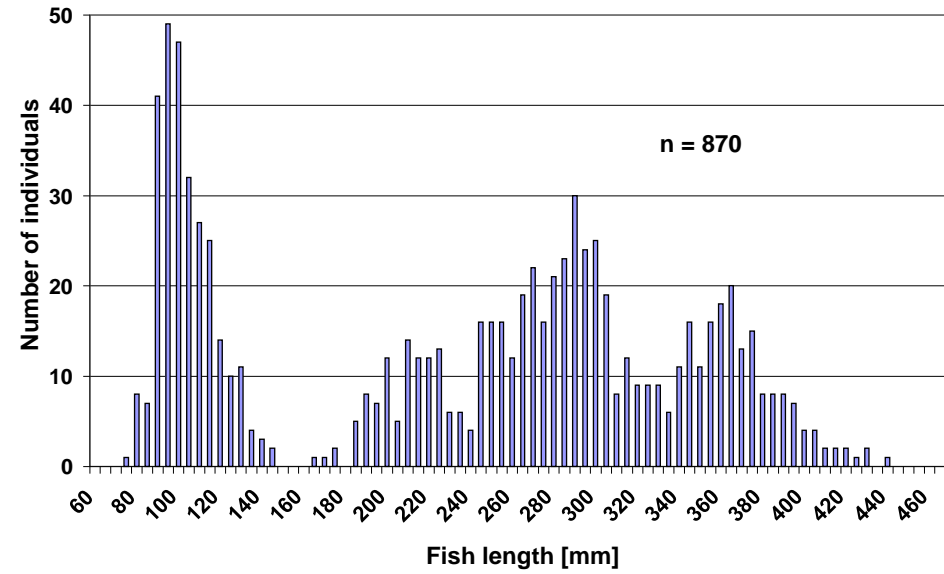

Die Obere Ybbs (Ois)

Piesting Kalter Gang

Populationsaufbau Bachforelle Piesting

Enns - Gesäuse

1994

1998

Äsche (*Thymallus thymallus*)

Biomasse – Nationalpark Gesäuse

Foto
Traut
mans
dorf